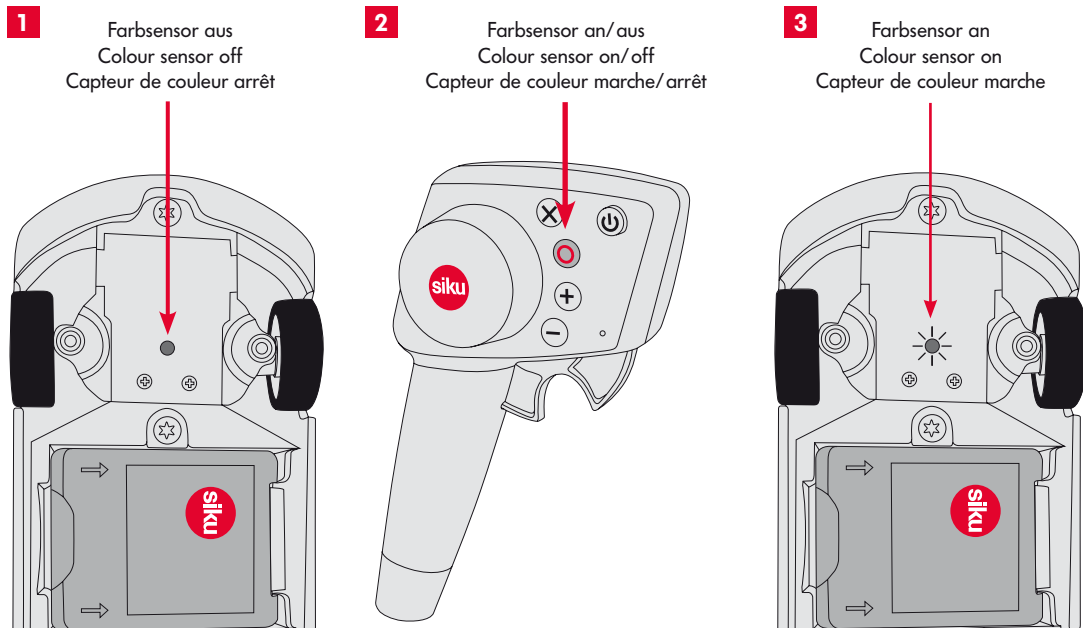

C Systemstart / System start / Démarrage du système

1

2

3

4

D Steuerung / Control / Commande

SIKURACING Quick-Start-Guide

Farbsensor / Colour sensor / Capteur de couleur