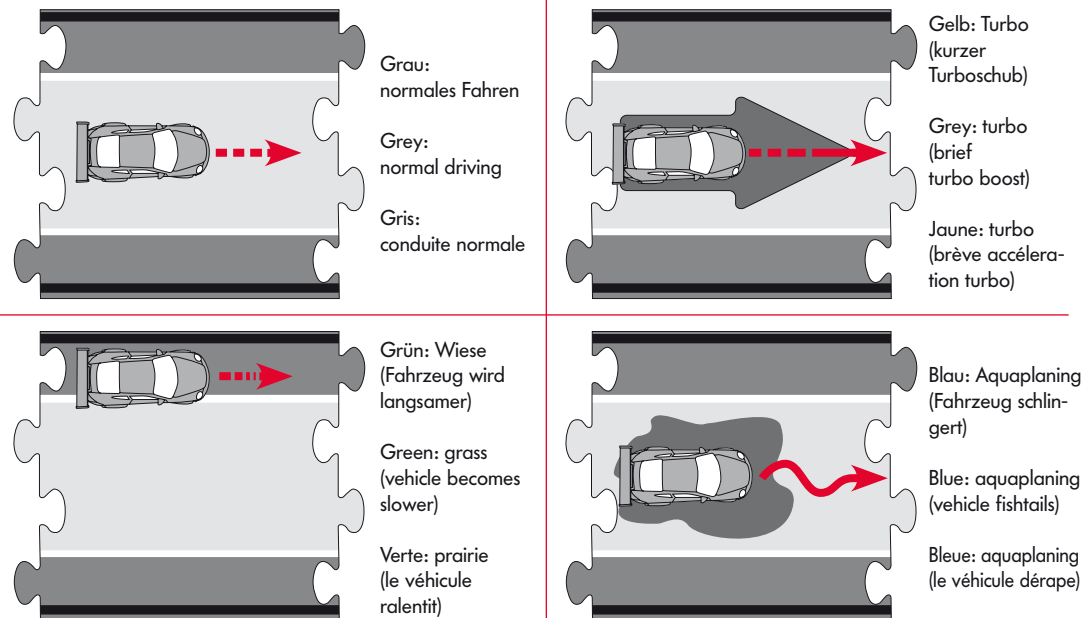

C Systemstart / System start / Démarrage du système

1

2

3

4

D Steuerung / Control / Commande

SIKURACING Quick-Start-Guide

Farbsensor / Colour sensor / Capteur de couleur